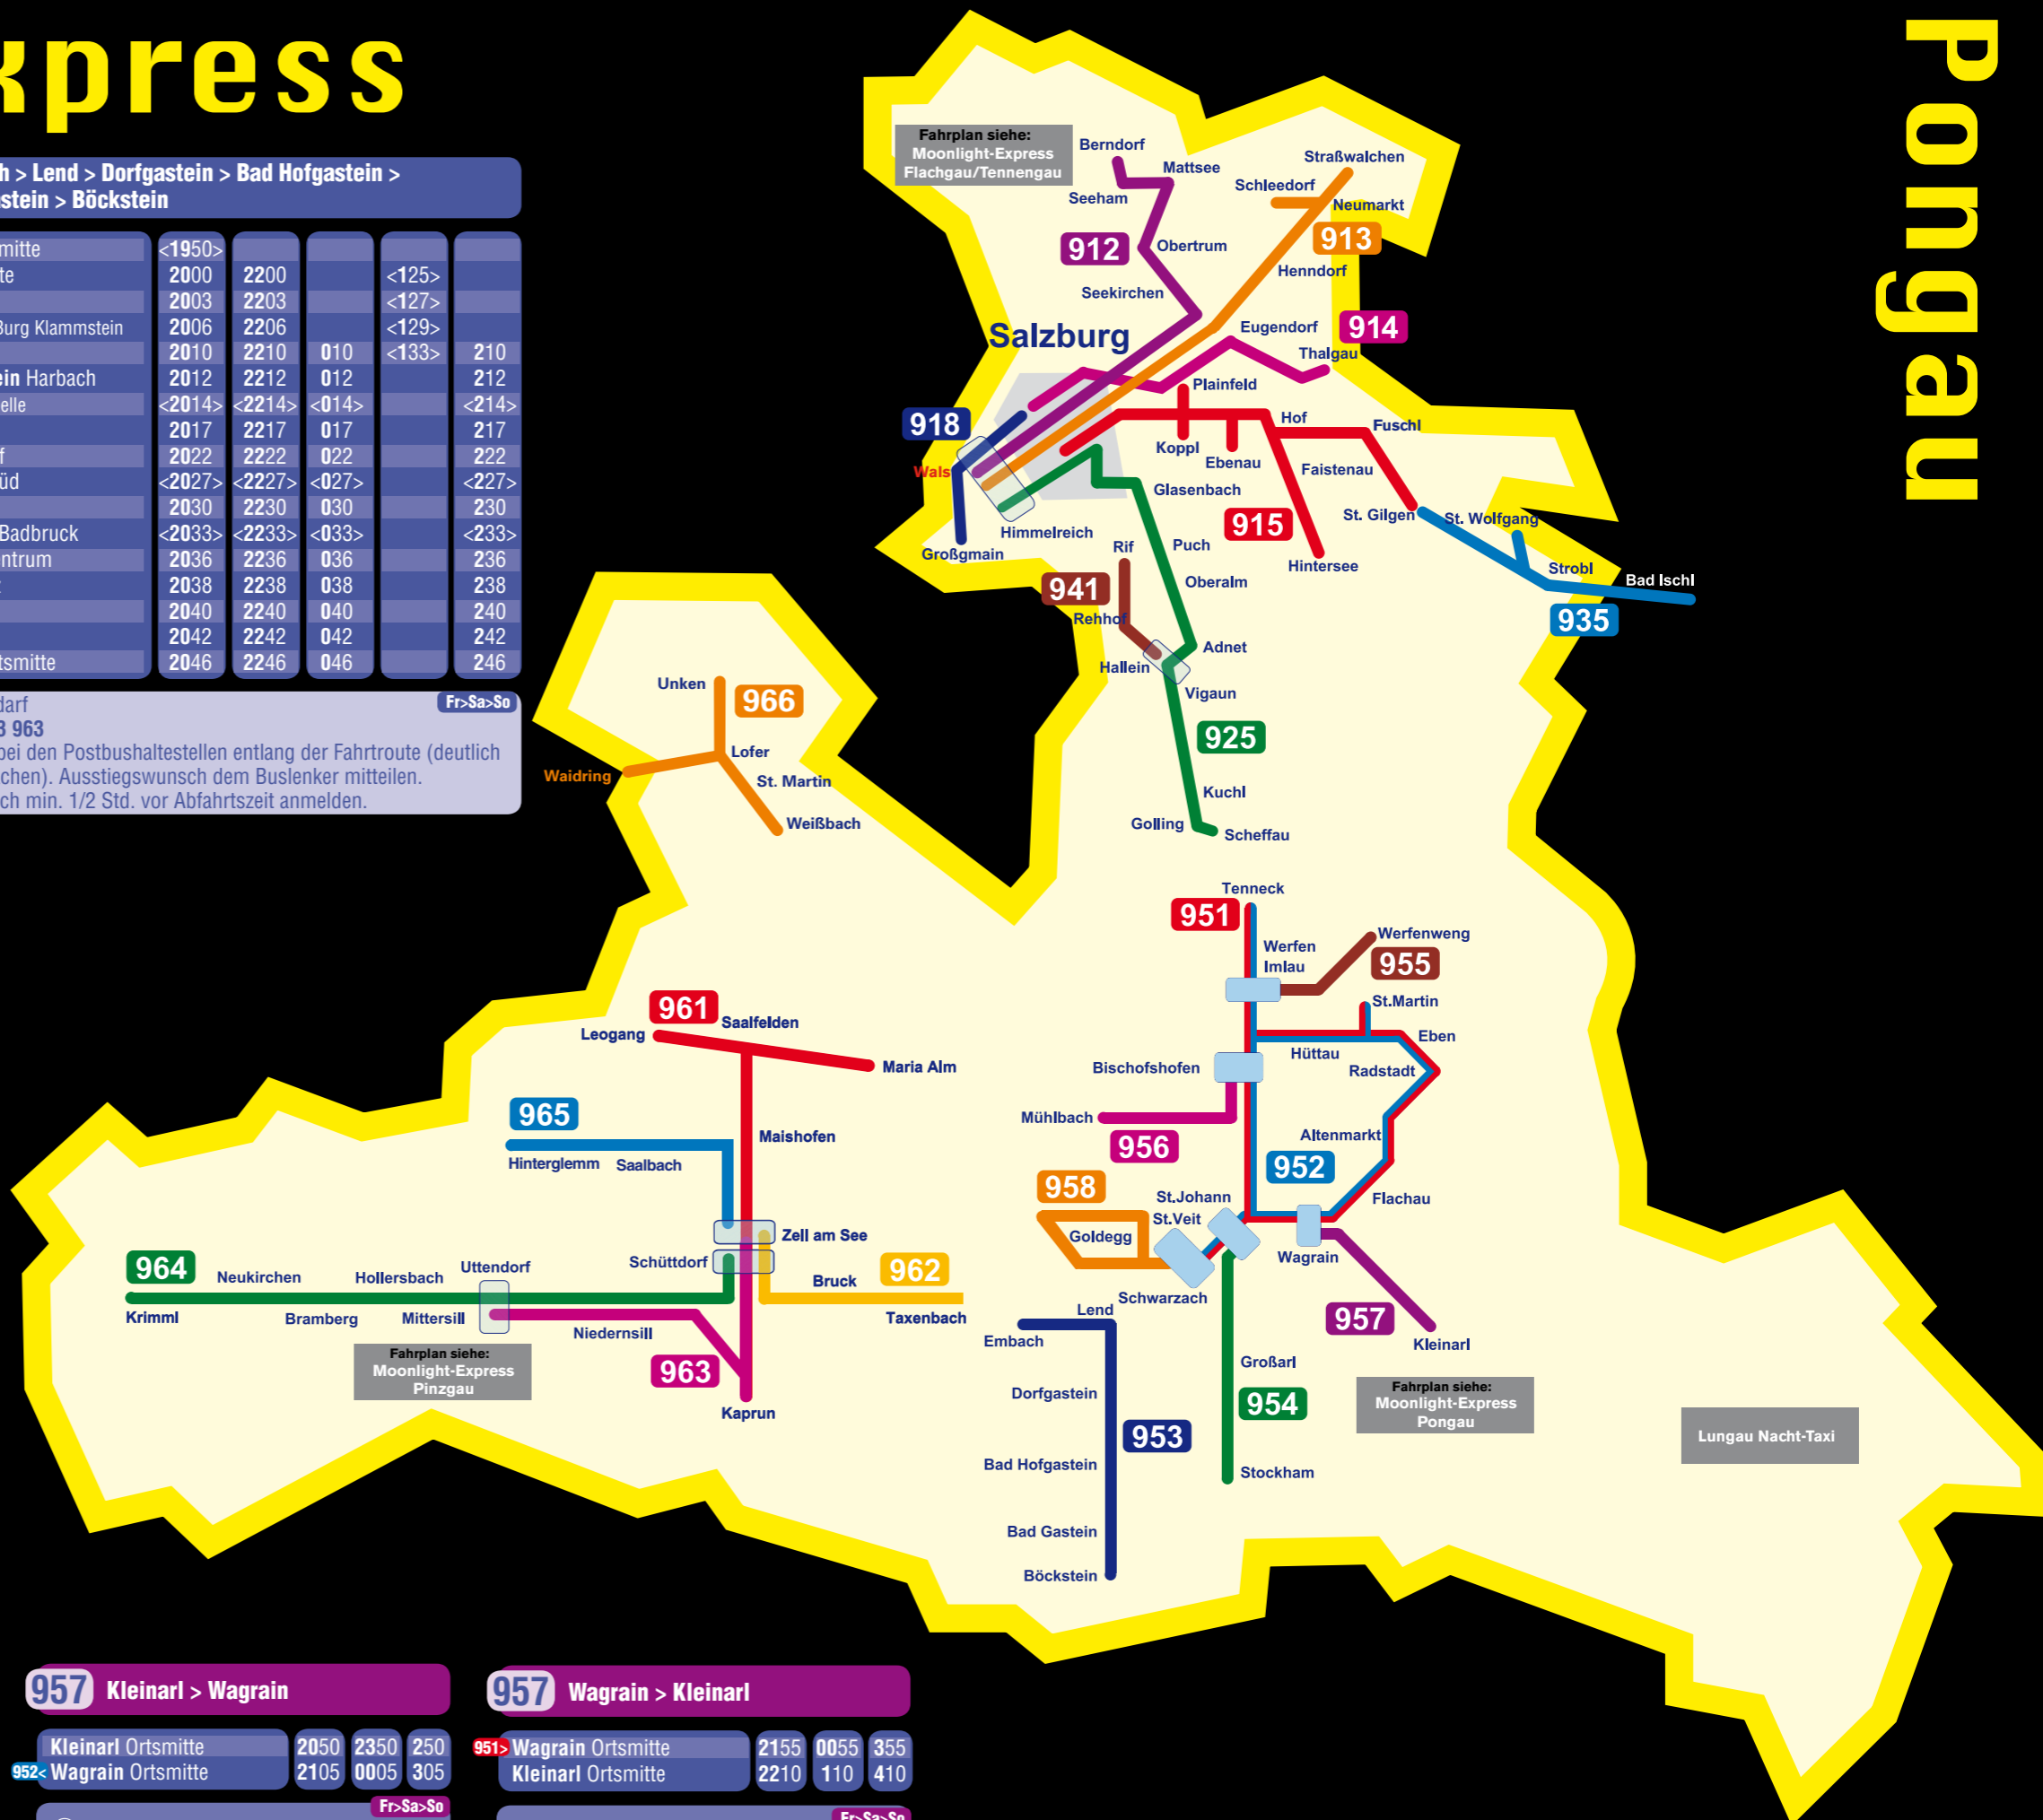

958 Schwarzach > St. Veit > Goldegg > Schwarzach

Schwarzach Bahnhof	045	345
- Grafenhof	046	346
St. Veit Wirtslehen	047	347
- Pfarrfeldsiedlung	048	348
- Marktplatz	049	349
- Sportheim	050	350
- Oberlehen	051	351
- Pichl	052	352
- Steinerdörfel	053	353
Urpaß Brenner	054	354
- Wegscheid	055	355
- Grüblstraße	056	356
- Großhöch	057	357
Goldegg Bammer	058	358
- Weng	059	359
- Voithof	100	400
- Sonnhof	101	401
- Steinernes Kreuz	102	402
- Regenerationszentrum	103	403
- Hasling	104	404
Schwarzach Goldeggerstraße	105	405
- Marktstraße	106	406
- Ortsmitte	107	407
- Bahnhof	108	408

Kein Linienverkehr v. 24.12. auf 25.12 **Fr>Sa>So**

958 Schwarzach > Goldegg > St. Veit > Schwarzach

Schwarzach Bahnhof	2050	015	315
- Ortsmitte	2051	016	316
- Marktstraße	2052	017	317
- Goldeggerstraße	2053	018	318
Goldegg Hasling	2054	019	319
- Regenerationszentrum	2055	020	320
- Steinernes Kreuz	2056	021	321
- Sonnhof	2057	022	322
- Voithof	2058	023	323
- Weng	2059	024	324
- Bammer	2100	025	325
Urpaß Großhöch	2101	026	326
- Grüblstraße	2102	027	327
- Wegscheid	2103	028	328
- Brenner	2104	029	329
St. Veit Steinerdörfel	2105	030	330
- Pichl	2106	031	331
- Oberlehen	2107	032	332
- Sportheim	2108	033	333
- Marktplatz	2109	034	334
- Pfarrfeldsiedlung	2110	035	335
- Wirtslehen	2111	036	336
- Grafenhof	2112	037	337
Schwarzach Bahnhof	2113	038	338

Kein Linienverkehr v. 24.12. auf 25.12 **Fr>Sa>So**

957 Kleinarl > Wagrain

Kleinarl Ortsmitte	2050	2350	250
952< Wagrain Ortsmitte	2105	0005	305

☎ 064 13 / 7200 **Fr>Sa>So**

957 Wagrain > Kleinarl

951> Wagrain Ortsmitte	2155	0055	355
Kleinarl Ortsmitte	2210	110	410

☎ 064 13 / 7200 **Fr>Sa>So**