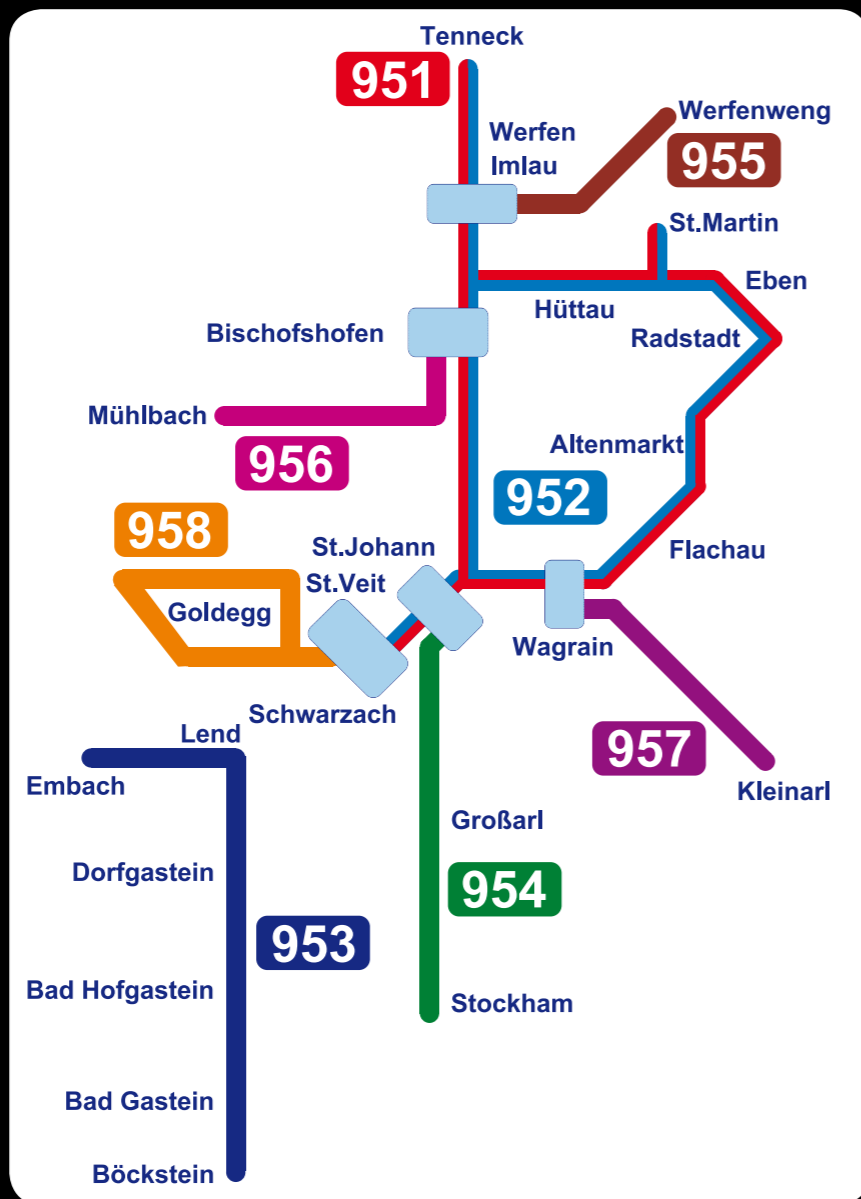

Tarife

Vollpreis: € 4,00
Ermäßigt: € 2,50

Ermäßigung gilt für Jugendliche bis zum vollendeten 20. Lebensjahr, sowie für Inhaber einer gültigen SVV Zeitkarte (Wochen-, Monats- und Jahreskarten).

Gültig auf allen Nachtbuslinien im SVV für eine Fahrt ohne Unterbrechung in sinngemäß vorwärtsstrebender Richtung. Keine nachträgliche Vorlage bei einer Kontrolle möglich.

Informationen unter www.svv-info.at oder 0662 / 632 900

955 Werfenweng > Pfarrwerfen

Werfenweng Ortsmitte	1920	2220	120
951 Pfarrwerfen Reitsamerhof	1930	2230	130

Einstiegswunsch min. 1 Std. vor Abfahrtszeit anmelden. ☎ 0664 / 17 59 588

955 Pfarrwerfen > Werfenweng

951 Pfarrwerfen Reitsamerhof	1855	2240	140	410
Werfenweng Ortsmitte	1905	2250	150	420

Einstiegswunsch min. 1 Std. vor Abfahrtszeit anmelden. ☎ 0664 / 17 59 588